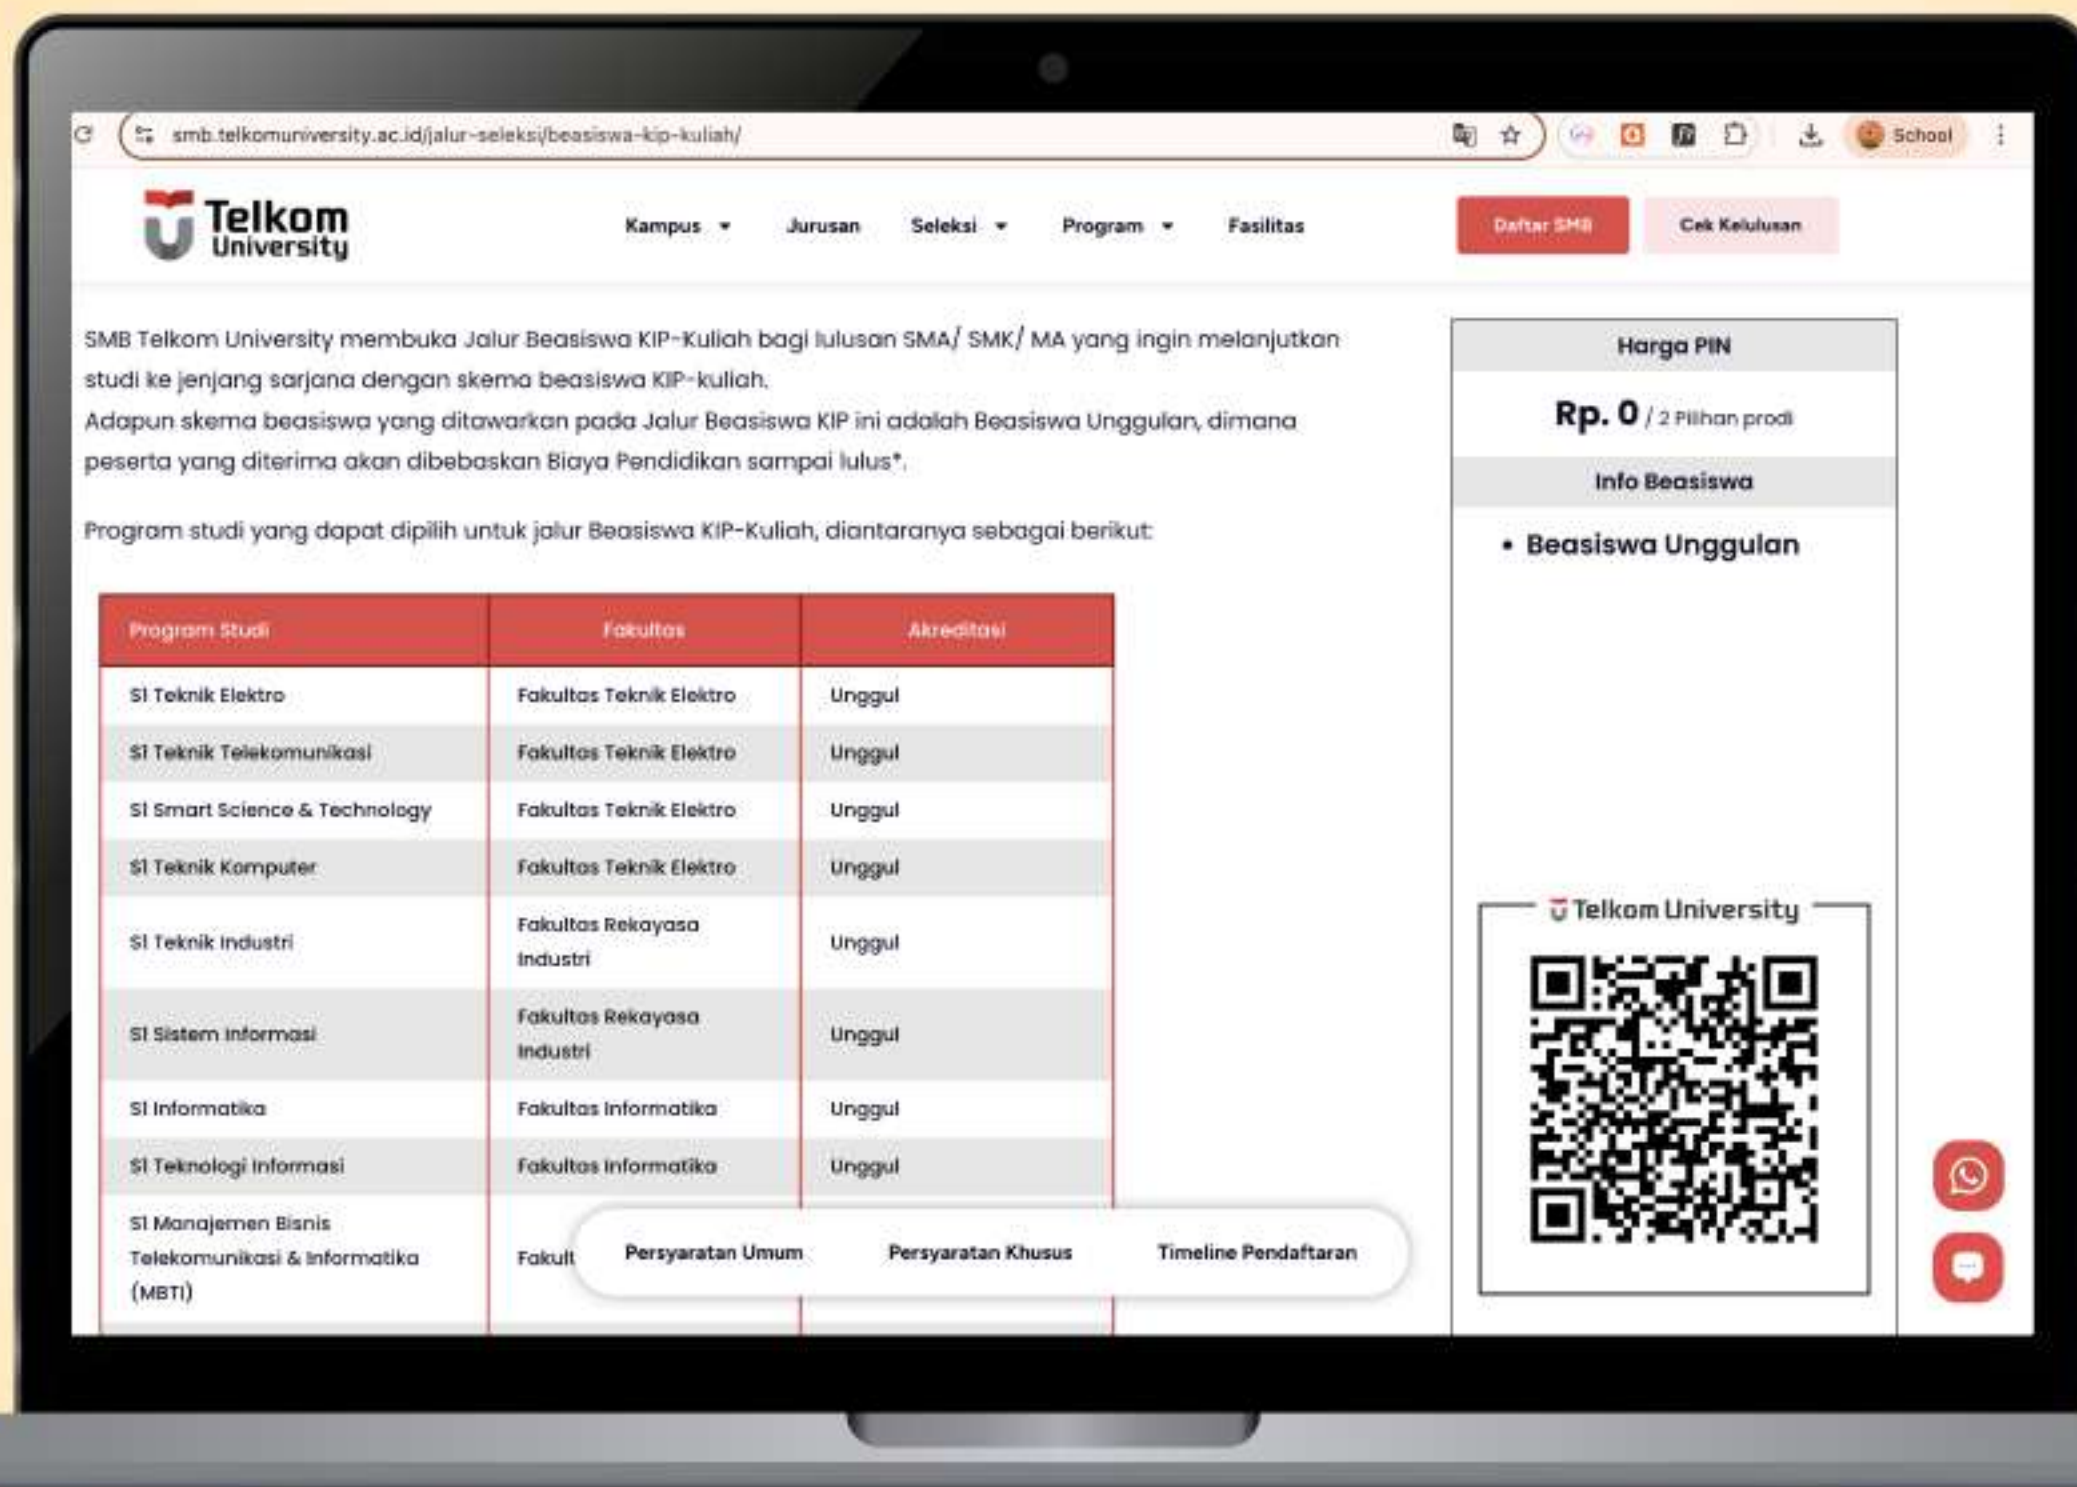

## Prosedur Pendaftaran Beasiswa KIP-Kuliah

- Login ke laman KIP-Kuliah **kemendikbud.go.id** atau KIP-Kuliah mobile apps
- Input NIK, NISN, NPSN, dan alamat e-mail yang aktif
- Validasi NISN, NPSN, NIK, dan bantuan sosial oleh lembaga terkait
- Siswa mendapat Nomor Pendaftaran & Kode Akses
- Siswa menyelesaikan proses pendaftaran Beasiswa KIP
- Pilih **Jalur Seleksi Mandiri** Telkom University dan mendaftarkan ke laman **smb.telkomuniversity.ac.id**
- Proses Verifikasi

# Timeline

Agenda	Waktu
Pendaftaran	1 s.d 17 Juli 2026
Hasil Seleksi Tahap 1	25 Juli 2026
Pelaksanaan Tes Kepribadian	27 - 28 Juli 2026
Hasil Seleksi Tahap 2	31 Juli 2026
Pelaksanaan Interview	2 - 4 Agustus 2026
Pengumuman	8 Agustus 2026